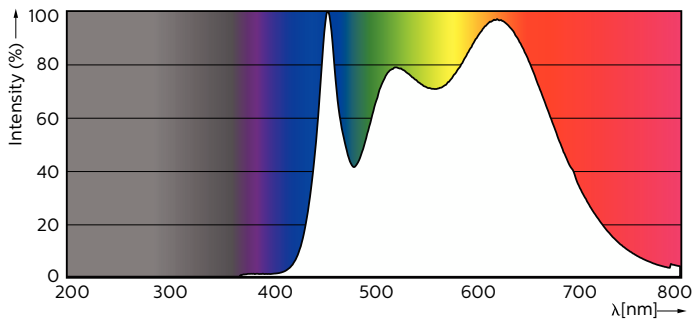

Accent Lighting Spots - MAS LED ExpertColor 5.5-50W GU10 940 36D

Spectral Power Distribution Colour - MAS LED ExpertColor 5.5-50W GU10 940 36D